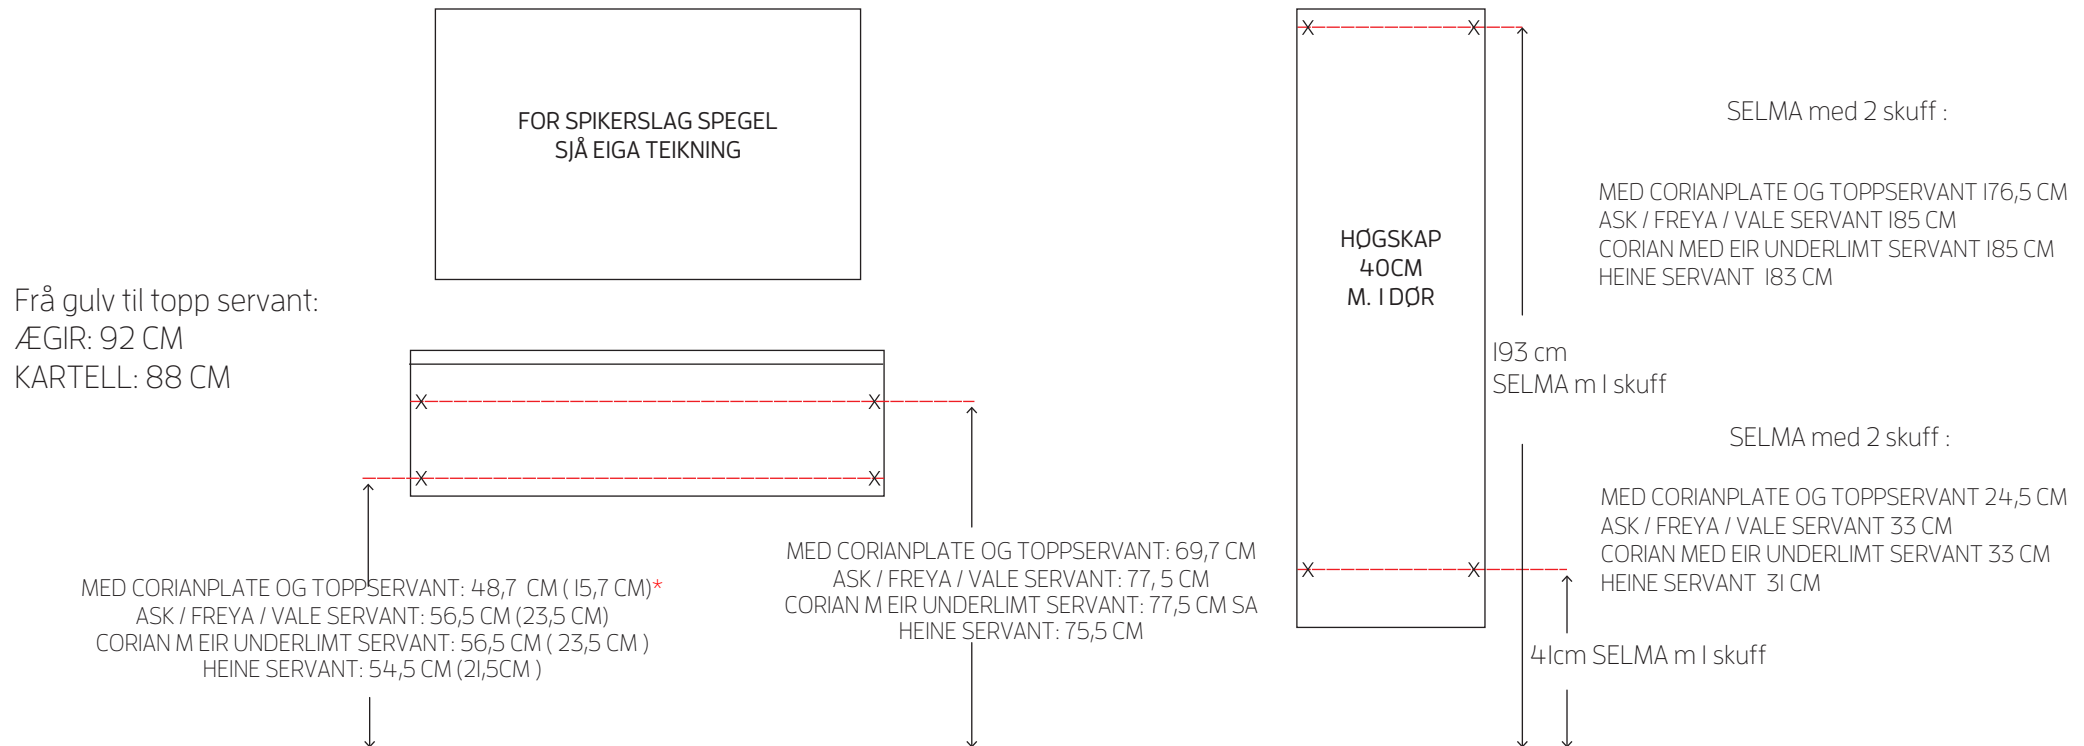

SPIKERSLAG SELMA M I ELLER 2 SKUFFER

ALLE MÅL ER RETTLEIANDE.

*NEDRE SPIKERSLAG I PARANTES ER TIL SELMA M 2 / SKUFFER

UTTAK VATN / AVLØP:

0-70cm